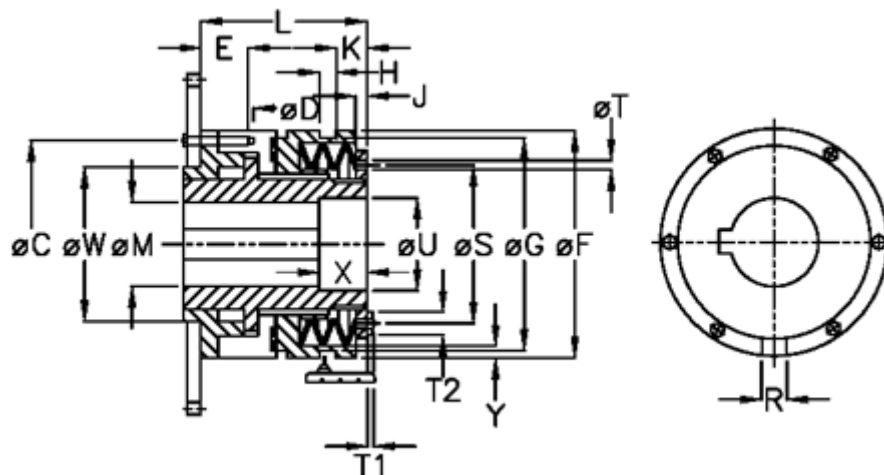

Varenummer: 46923522

Beskrivelse: Sikkerhedskobling Safelifting B 35 M

Mål

C = 89	L = 78.0	Tallerkenfjeder montering = 5x1M
D = 6xM6	M max = 35	Tallerkenfjeder udførelse = M - medium
E = 10.0	M min = 14	U = 36
F = 100	R = 8	V = 12
G = 90.5	S = 70	W = 60
H = 9	T = 5	X = 25
J = 6.0	T1 = 4.0	Y = 2
K = 12.0	T2 = 10	Z = 0.1